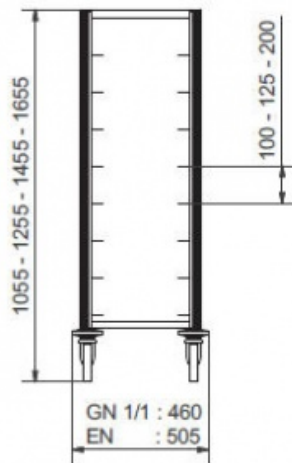

## Aral

1 opbergmodule voor dienbladen

- Wagen met gelaste geleiders in geanodiseerd aluminium
- 4 tot 14 paar geleiders voor dienbladen of bakken, afhankelijk van het model
- Beschikbare hoogten: 1055 - 1255 - 1455 - 1655 mm
- Afstand tussen geleiders: 100, 125 en 200 mm
- 4 zwenkwielen  $\varnothing$  125 mm met grijze, niet-markerende thermoplastische banden
- 4 stootringen

Width : 460  
Height : 1055  
Depth : 655