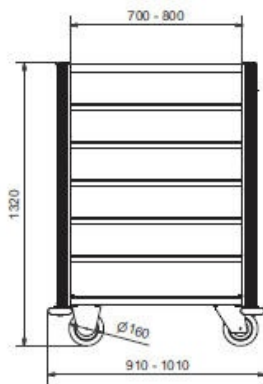

## Baltic

- Wagen in geanodiseerd aluminium voor de verdeling van maaltijden
- 10 tot 14 dienbladen op 5, 6, 7 niveaus.  
Vrije hoogte tussen de niveaus: 180, 145 en 120 mm
- Wielen Ø 160 mm met niet-markerende thermoplastische banden
- Stootrand rondom en stootringen

Width : 910  
Height : 1320  
Depth : 585