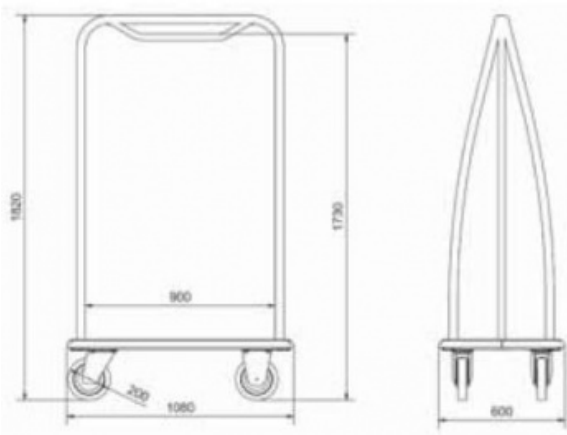

Etna

Prestige bagagewagen in goudkleurig geanodiseerd aluminium of geanodiseerd aluminium

- Nuttige lengte 900 mm
- Grote geïntegreerde klee-hanger
- Blauw, rood, bruin of zwart tapijt
- Niet-markerende stootrand rondom
- Ultrageruisloze Ø 200 mm wielen in niet-markerend rubber (2 vaste, 2 zwenkwielen)

Width	:	1080
Height	:	1880
Depth	:	600
Diameter wiel	:	200