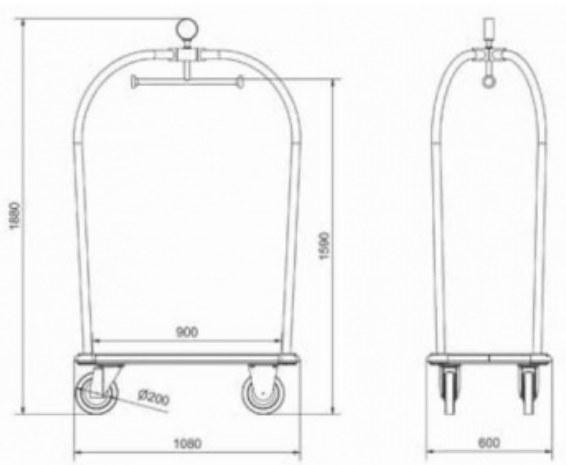

Everest

Prestige bagagewagen in goudkleurig geanodiseerd aluminium of geanodiseerd aluminium

- Nuttige lengte 900 mm
- Grote geïntegreerde klee-hanger
- Blauw, rood, bruin of zwart tapijt
- Niet-markerende stootrand rondom
- Ultrageruisloze Ø 200 mm wielen in niet-markerend rubber (2 vaste, 2 zwenkwielen)

Width	:	1080
Height	:	1880
Depth	:	600
Diameter wiel	:	200