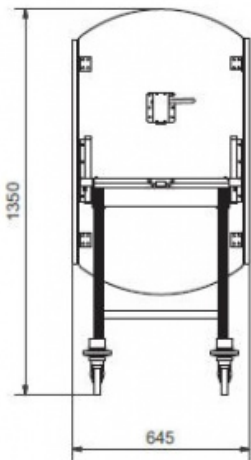

Lagoon

Rollende tafel in geanodiseerd aluminium

- Opklapbaar houten werkblad Ø 1 m, wegklapbare vakke
- nIn elkaar passende voeten
- Zwenkwielen Ø 100 mm waarvan 2 met rem
- 4 stootringen

Opties

- Solar warmhoudbak
- Geleiderpaar voor Solar

Height : 750
Wieltype : zwenkwielen
Diameter : 100
wiel