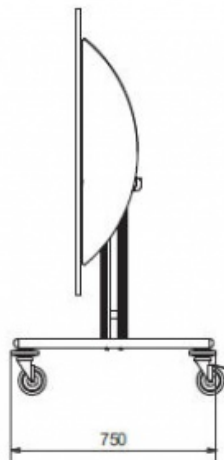

Lagoon

Rollende tafel in geanodiseerd aluminium

- Opklapbaar houten werkblad Ø 1 m, wegklapbare vakke
- nIn elkaar passende voeten
- Zwenkwielen Ø 100 mm waarvan 2 met rem
- 4 stootringen

Opties

- Solar warmhoudbak
- Geleiderpaar voor Solar

Height : 750
Wieltype : zwenkwielen
Diameter : 100
wiel