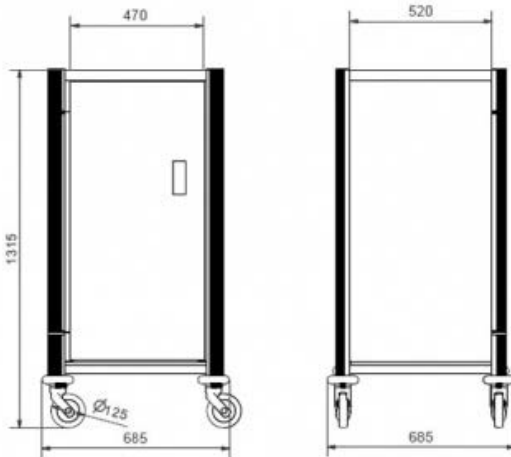

## Léman

- Wagen in geanodiseerd aluminium voor het vervoer van flessen, blikjes, ...
- 3 binnenuitrustingen die onderling combineerbaar zijn:
  - 3 vaste legplanken en stootbuizen
  - 3 laden met een diepte van 80 mm, gemonteerd op telescopische geleiders
  - 3 verschuifbare dienbladen, gemonteerd op telescopische geleiders
- De laden, legplanken en werkbladen zijn in de hoogte verstelbaar in trappen van 50 mm
- Draagvermogen per niveau: 50 kg
- Deur met slot (openingshoek 270°)
- Niet-markerende stootrand rondom en stootringen
- 4 zwenkwielen Ø 125 mm

Width : 685  
Height : 1315  
Depth : 685  
Wieltype : 4 zwenkbare  
Diameter : 125  
wiel  
Afwerking: geanodiseerd  
aluminium