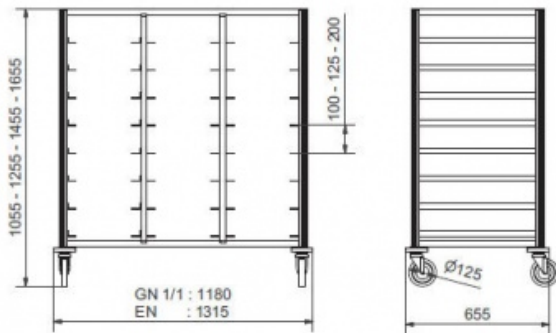

Victoria

3 opbergmodules voor dienbladen

- Wagen met gelaste geleiders in geanodiseerd aluminium
- 12 tot 42 paar geleiders voor dienbladen of bakken, afhankelijk van het model
- Beschikbare hoogten: 1055 - 1255 - 1455 - 1655 mm
- Afstand tussen geleiders: 100, 125 en 200 mm
- 4 zwenkwielen Ø 125 mm met grijze, niet-markerende thermoplastische banden
- 4 stootringen

Width : 1180
Height : 1055
Depth : 655